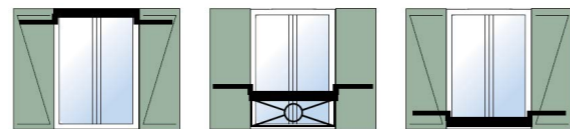

■ Possibilité de motoriser 1 à 4 vantaux

■ Pose sous linteau, centrale ou basse