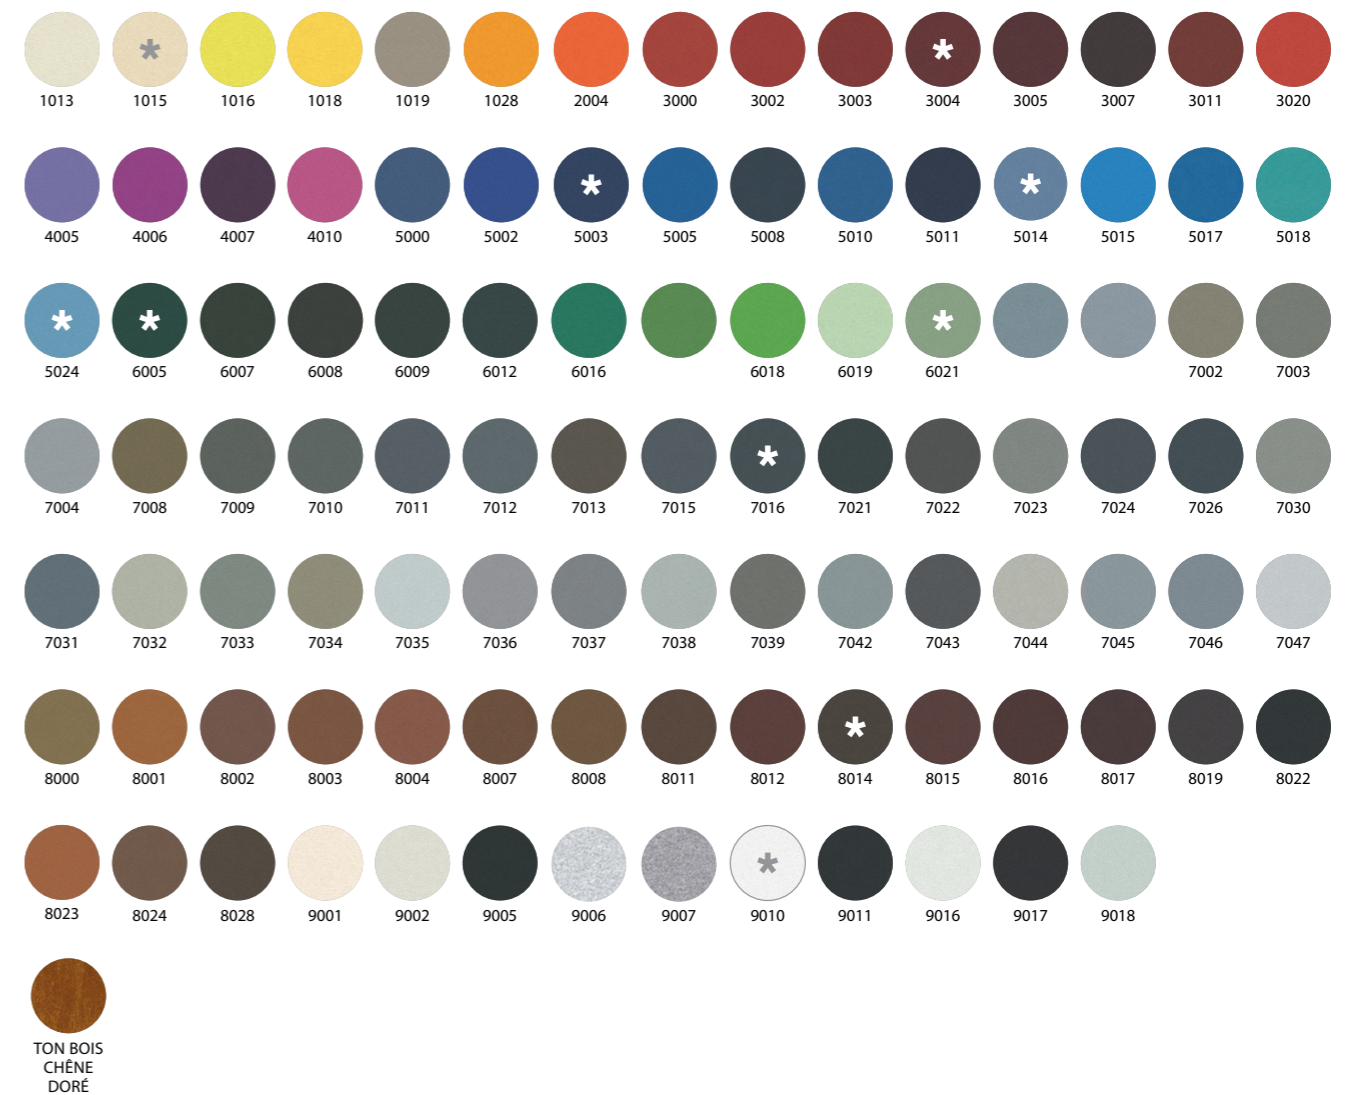

COULEURS ET FINITIONS

- 10 couleurs satinées tenues en stock *
- 103 couleurs givrées sur demande
- 1 finition ton bois chêne doré
- Couleurs Exclusives : nous consulter

TOUS NOS VOLETS SONT LAQUÉS SELON LES NORMES QUALICOAT, ET QUALIDÉCO POUR LA FINITION TON BOIS CHÊNE DORÉ. LES FINITIONS GIVRÉES SUPPRIMENT LES REFLETS BRILLANTS ET FACILITENT L'ENTRETIEN DE VOS VOLETS. LES COULEURS SONT REPRÉSENTÉES À TITRE INDICATIF.