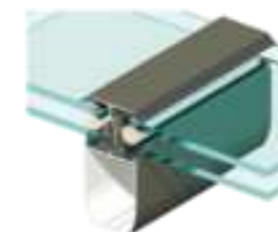

### Un design sur mesure

- La véranda JADE se distingue par une esthétique épurée (aucune fixation visible), grâce à ses **chevrons tubulaires** à l'apparence « poutre » à l'intérieur et « plane » à l'extérieur, autorisant ainsi de nombreuses possibilités architecturales.
- Configurations rectangulaires simple pente ou multi-pentes, rayonnantes à 90°, 135° ou 150°, en L ou en T.

### Des « remplissages » à la carte

- **Les vitrages** sont doubles à isolation renforcée et/ou feuilletés pour le retard à l'effraction.
- **Les panneaux translucides ou opaques** favorisent l'équilibre entre apports de lumière, isolation et sécurité. Conjugués aux profilés à rupture de pont thermique, ils jouent un rôle de **régulateur énergétique**.

## Les chevrons

Brevet TECHNAL, chevron arêtré articulé pour la toiture multi-pentes JADE.

Chevron JADE, aspect « poutre » côté intérieur et surface « plane » côté extérieur.