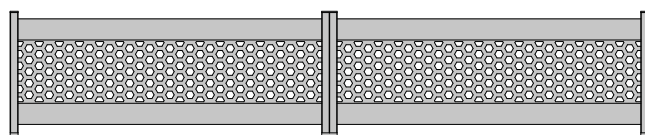

MODÈLES DE CLÔTURES

LA GAMME GRAPHITE SE DÉCLINE ÉGALEMENT EN CLÔTURES, PARFAITEMENT ASSORTIES
À TOUS LES MODÈLES DE PORTAILS.

Rubis